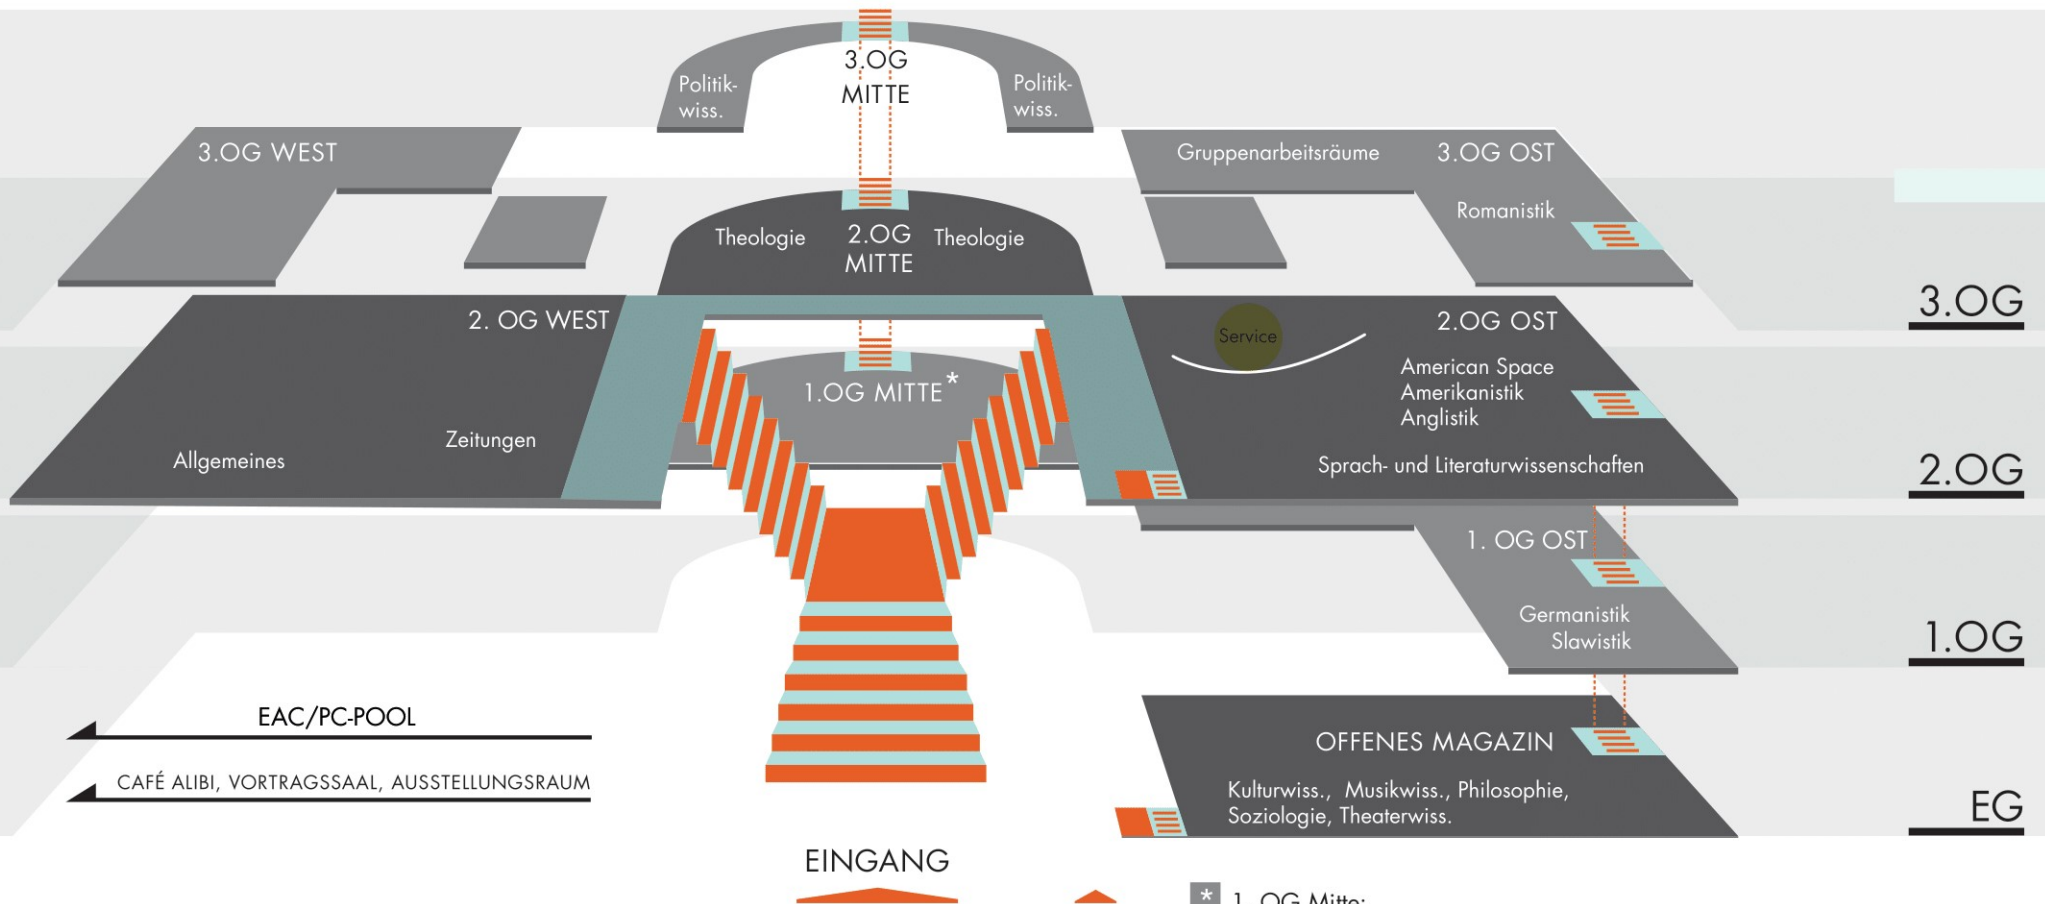

LESEBEREICHE

in der BIBLIOTHECA ALBERTINA

LESEBEREICH WEST

LESEBEREICH MITTE

LESEBEREICH OST

4.OG

FORSCHUNGSLESESAAL
(Terminvereinbarung notwendig)

LEGENDE

- Lesebereiche
- Wandelgang
- Treppenhäuser

* 1. OG Mitte:
Afrikanistik, Global Studies, Geschichte, Klassische Philologie,
Theologie (BA, BC, BD, BQ, BR)